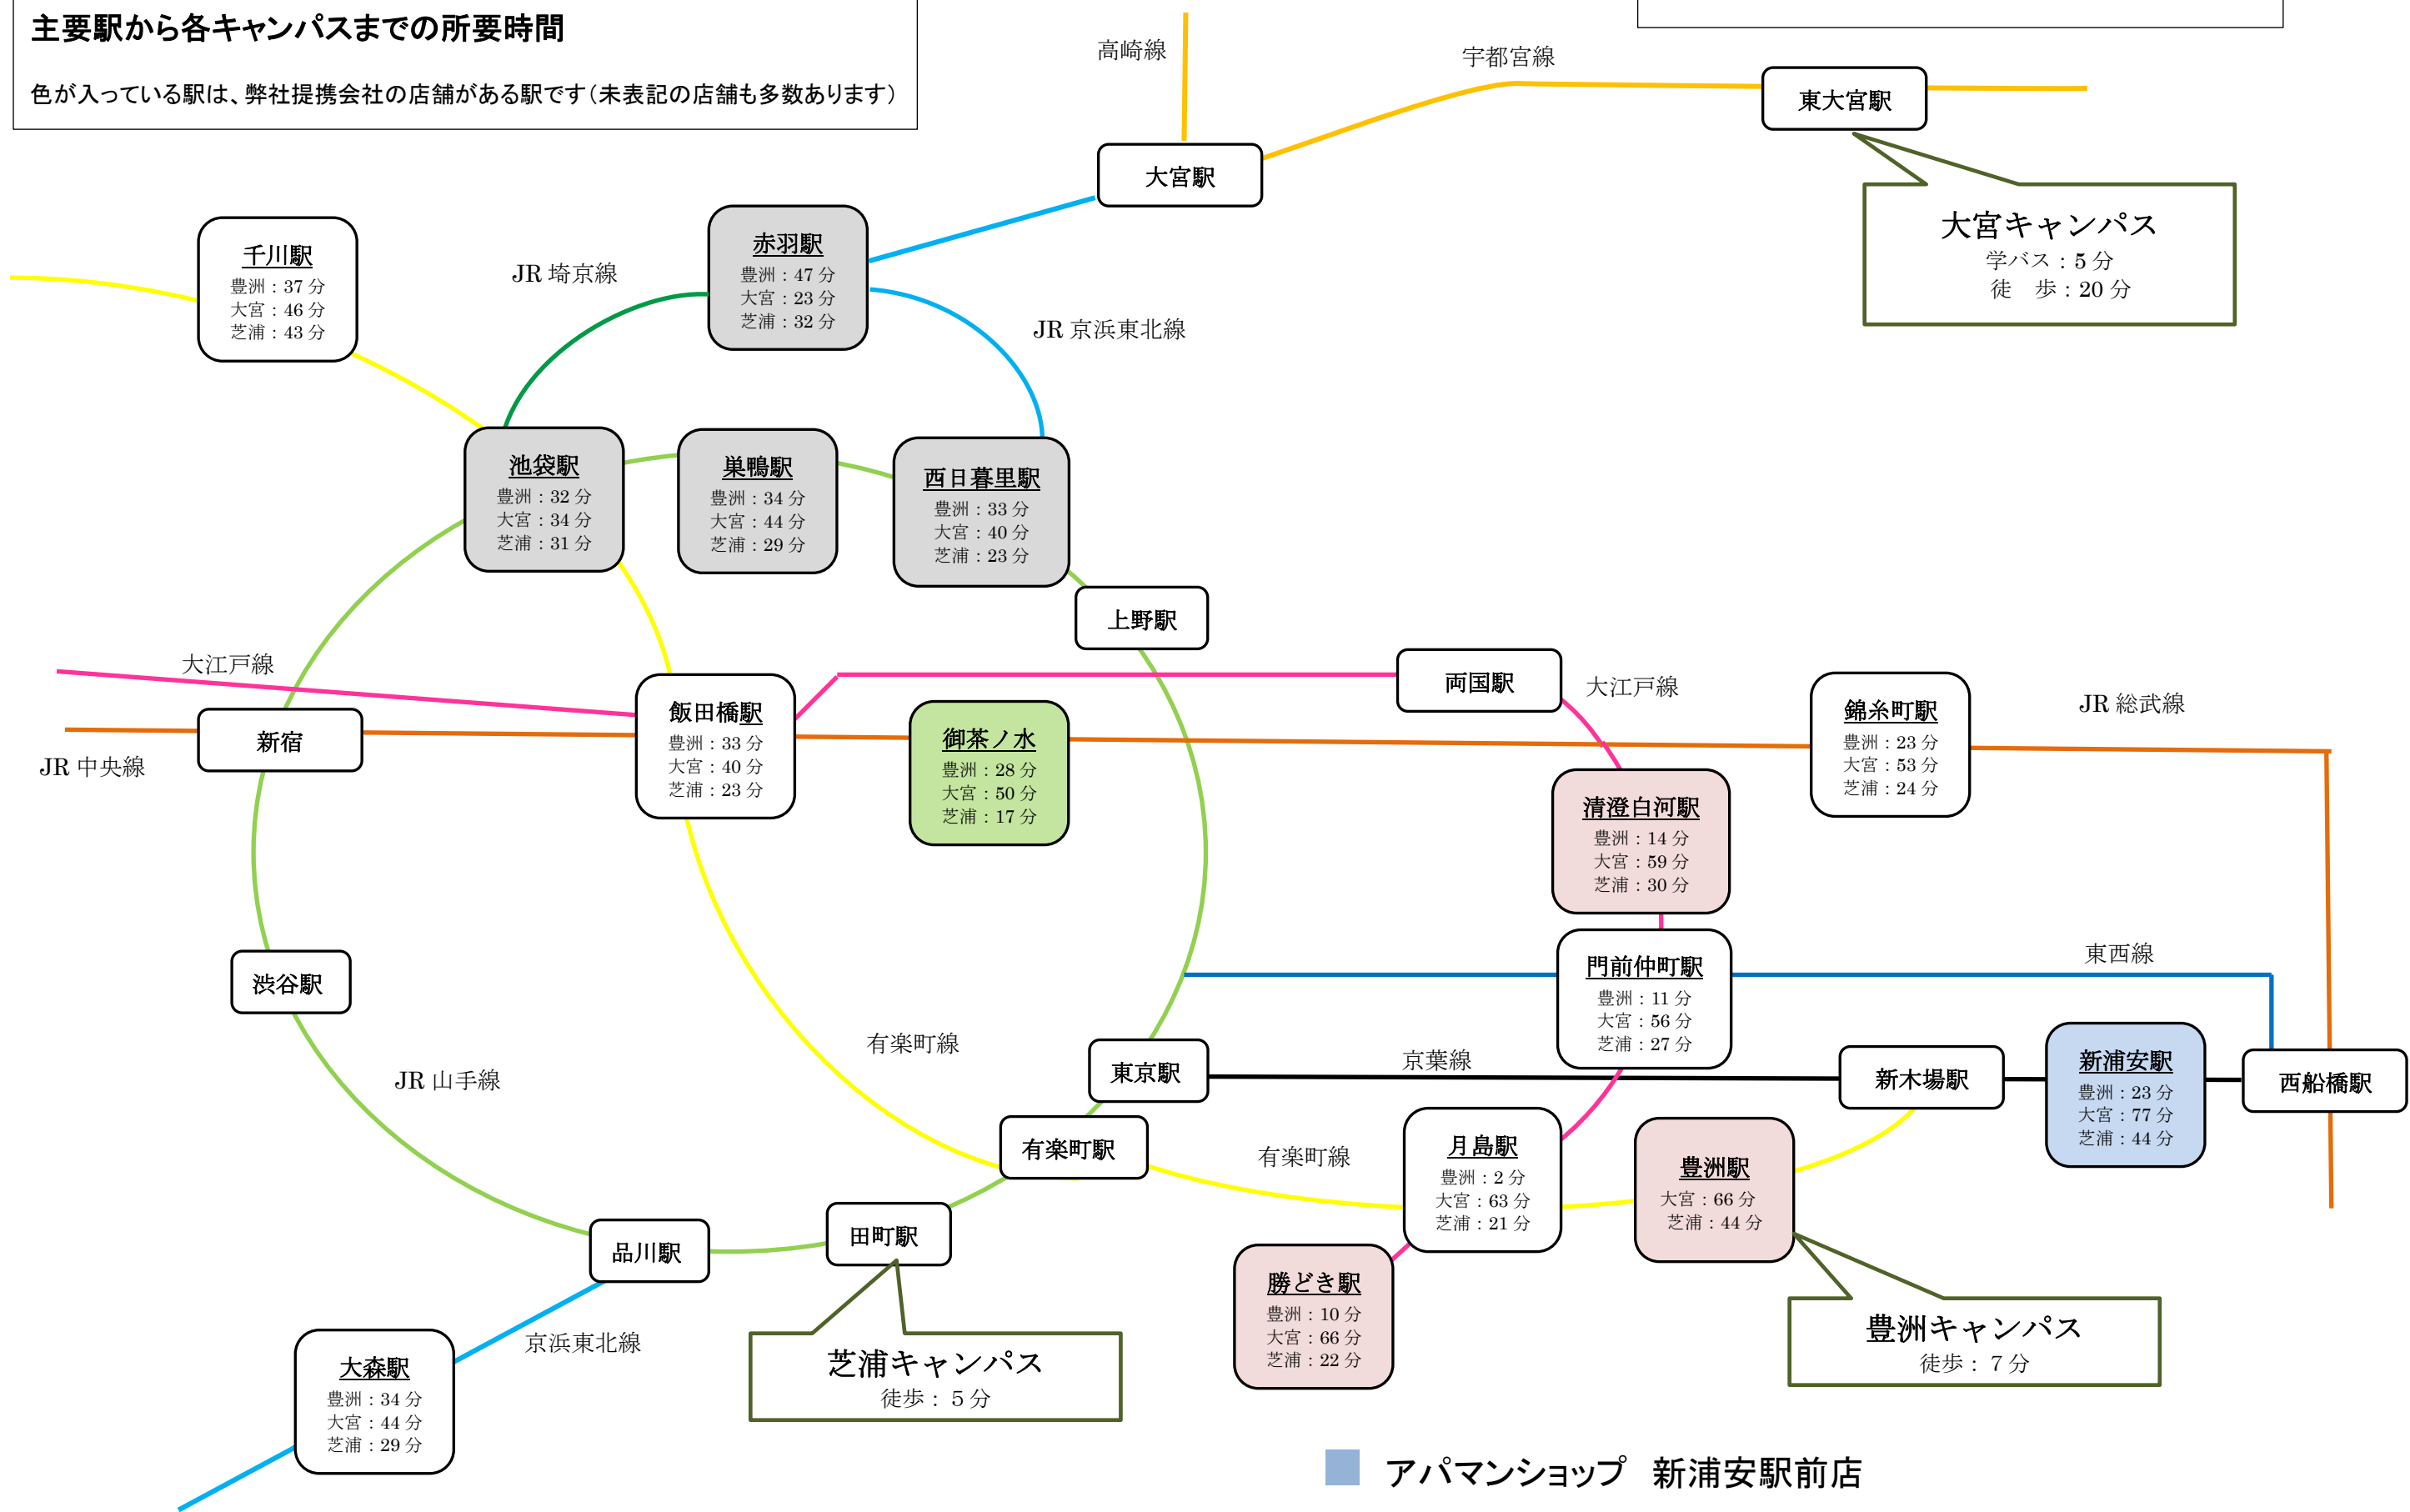

主要駅から各キャンパスまでの所要時間
 色が入っている駅は、弊社提携会社の店舗がある駅です(未表記の店舗も多数あります)

駅名に記載の所要時間は、各キャンパスの最寄駅に朝 8 時 30 分着で調査した平均乗車時間です

- アパマンショップ 新浦安駅前店
- ハウス・トゥ・ハウス・ネットサービス(株)赤羽店
- 株式会社スタートライン
- 株式会社学習情報センター(Nasic) お茶の水店