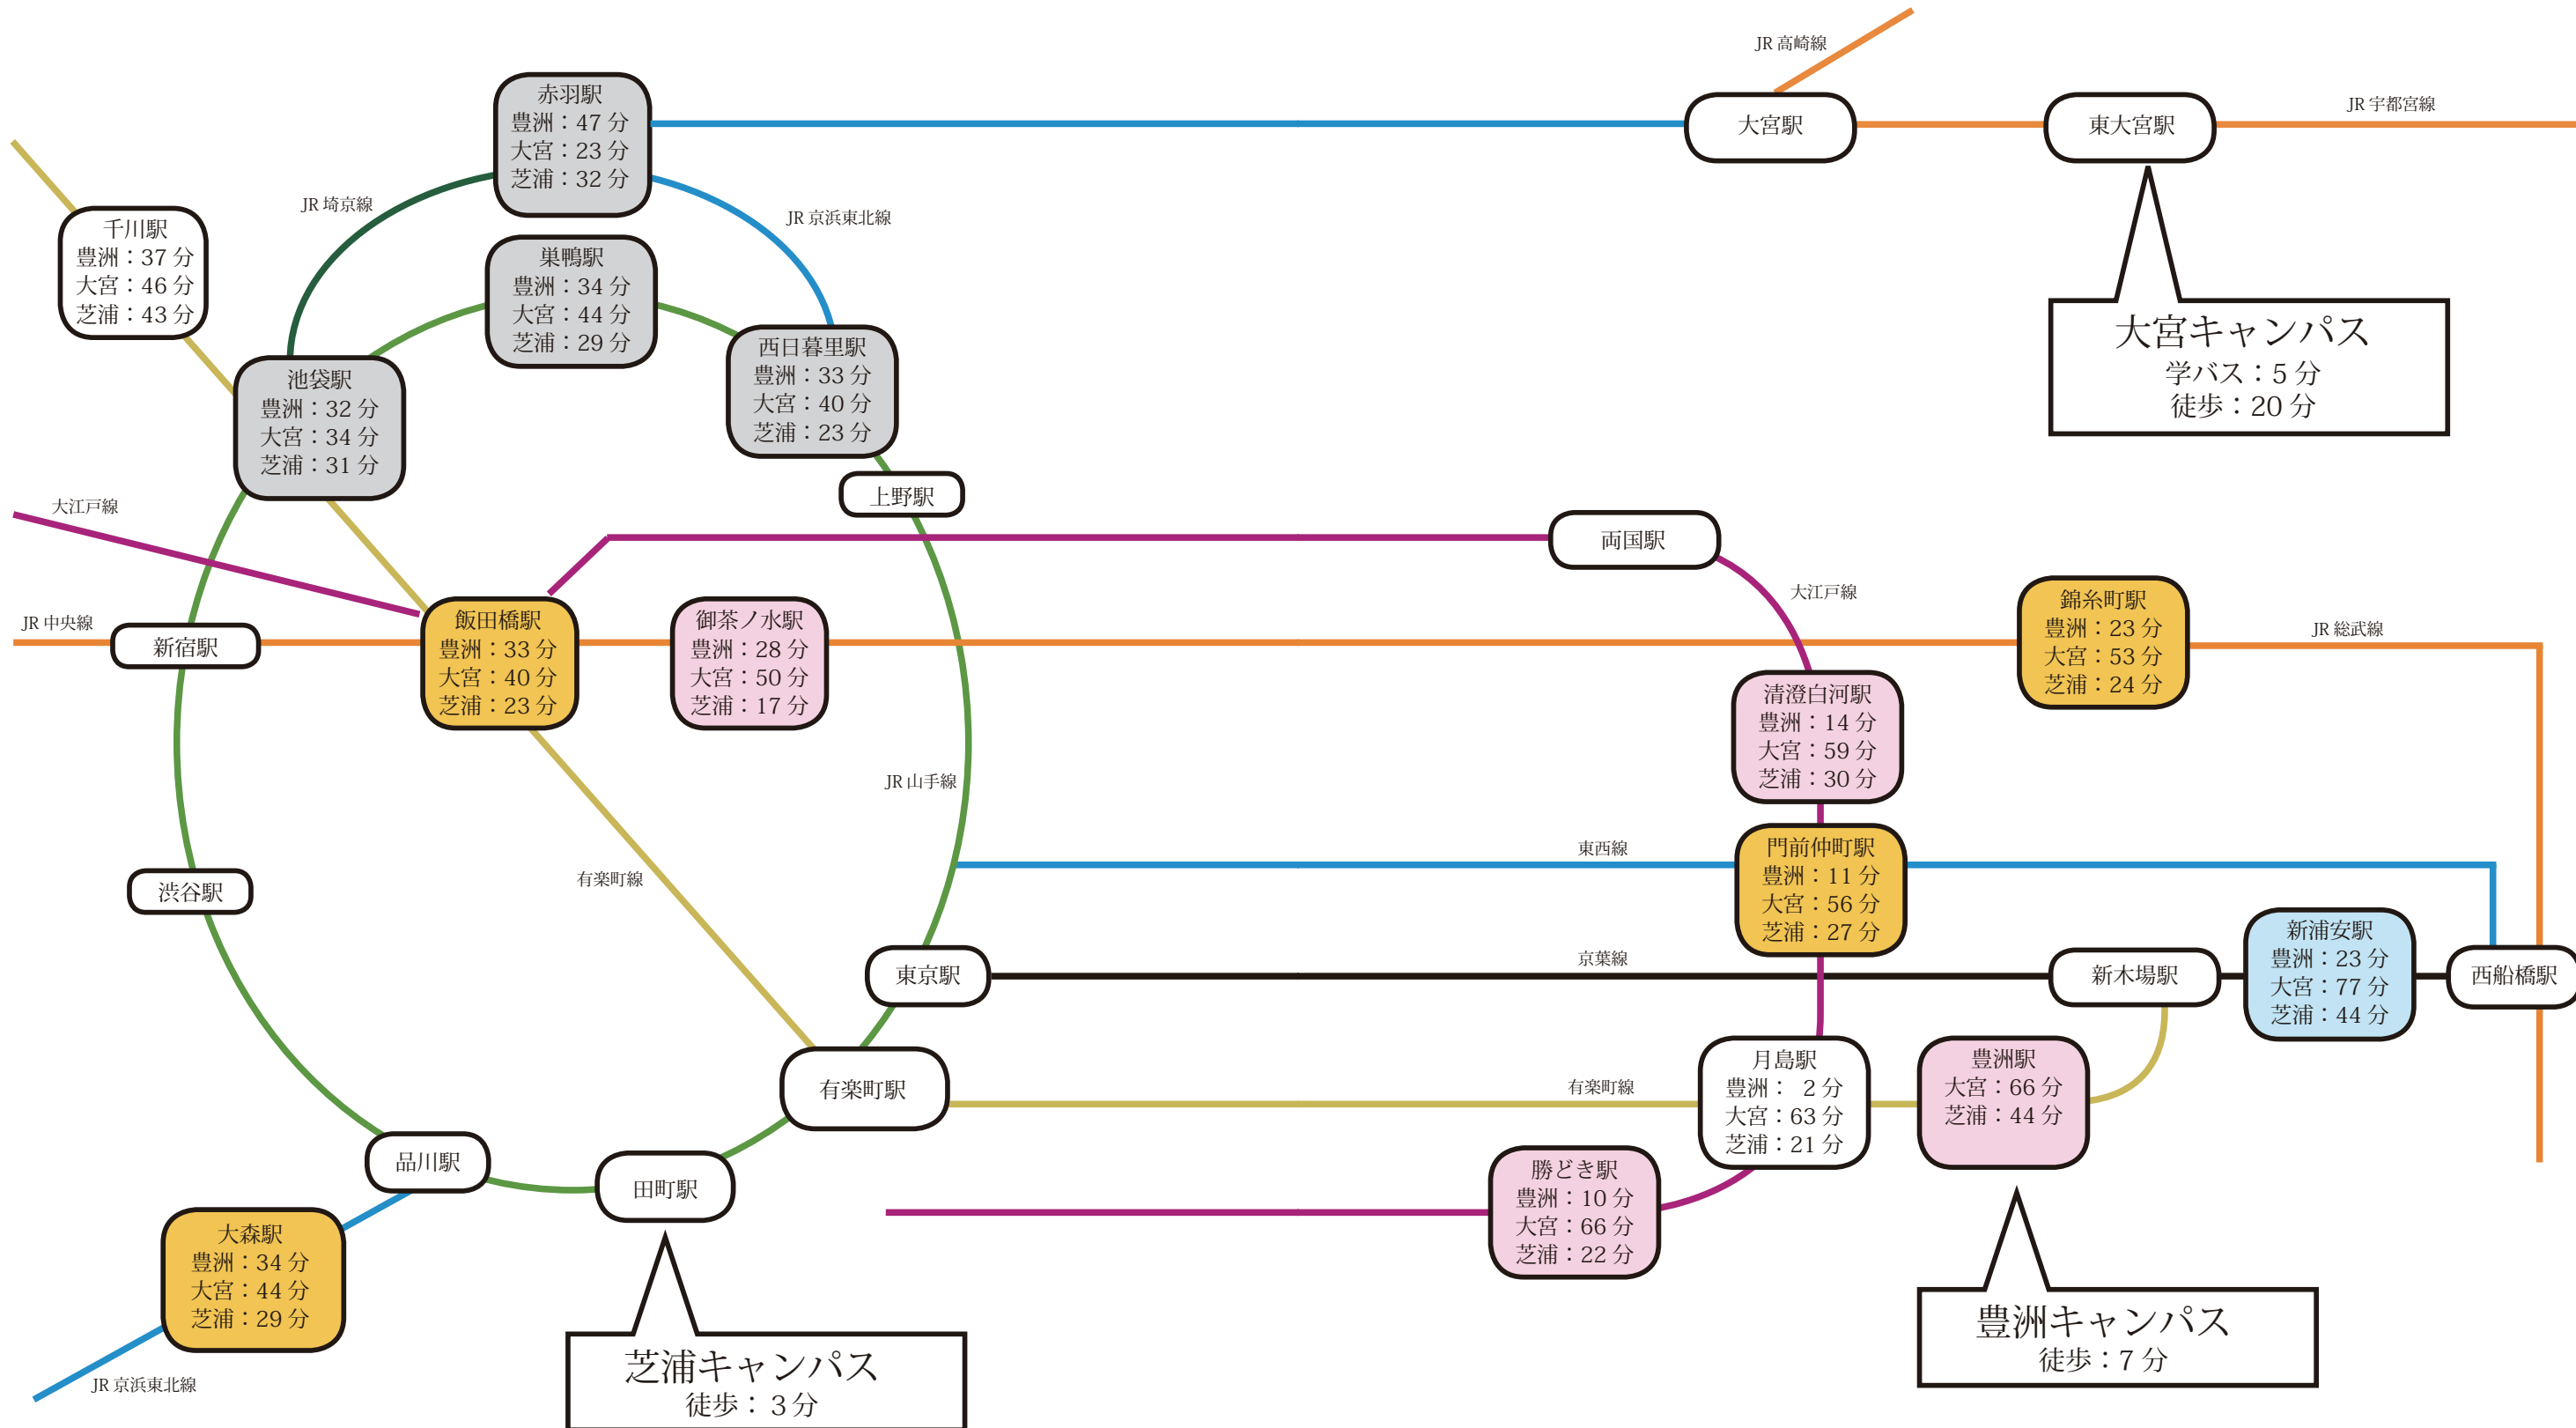

主要駅から各キャンパスまでの所要時間

色が入っている駅は、弊社提携会社の店舗がある駅です（未表記の店舗も多数あります）

駅名に記載の所要時間は、2017年11月16日（月）各キャンパスの最寄駅に朝8時30分着で調査した乗車時間です。（YAHOO調べ）

- アパマンショップ 新浦安駅前店
- スプリングエステート 門前仲町店
- ハウス・トゥ・ハウス・ネットサービス（株）赤羽店
- 株式会社スタートライン